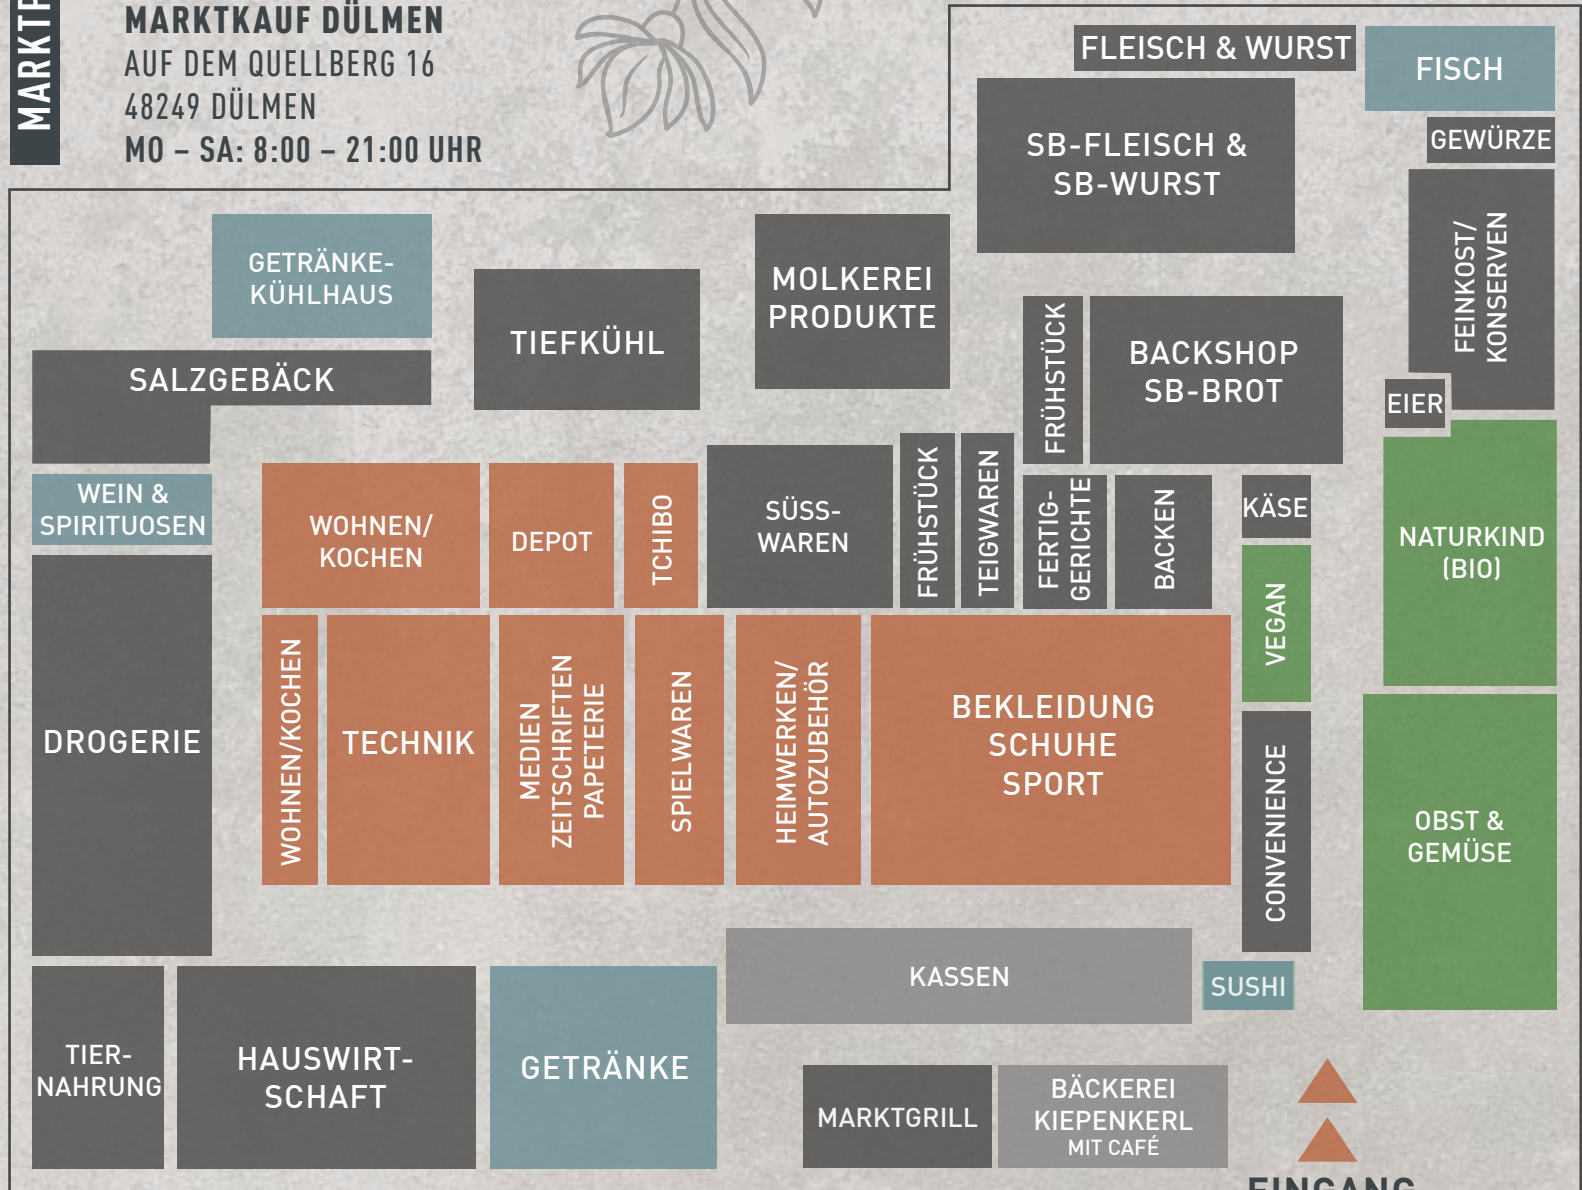

# DÜLMEN

ALLES

NEU!

**MARKTPLAN**

AUF EINEN BLICK!

EN

ALLES  
NEU!

FLEISCH & WURST

# DÜLMEN

ÖFFNUNGSZEITEN: MO – SA 8:00 – 21:00 UHR  
MARKTKAUF DÜLMEN | AUF DEM QUELLBERG 16 | 48249 DÜLMEN

AUF EINEN BLICK!

## MARKTPLAN

ALLES AUF EINEN BLICK!

- große Obst- und Gemüse-  
abteilung
- Salatbar & Orangensaftpresse  
& Ananasschälmaschine in  
Selbstbedienung
- große Bedientheken:  
Fleisch/Wurst/Käse/Fisch
- Marktgrill,  
Snacks zum Mitnehmen
- vegane Frischetheke
- Sushi von „EAT HAPPY“
- Naturkind/Bio-Fachabteilung
- täglich frische  
Convenience-Produkte
- große Auswahl an  
SB-Feinkostspezialitäten
- große Auswahl an  
regionalen Produkten
- großes Sortiment an Bio-  
und veganen Produkten
- Wein- & Spirituosenabteilung
- großes Tchibo-Sortiment
- großer Nonfood-Bereich mit  
Technik, Haushaltswaren,  
Textil, Sport und Spielwaren
- Depot-Abteilung
- Tiernahrung
- Papeterie/Schreibwaren
- Bäckerei Kiepenkerl  
mit Café
- nachhaltige Technik –  
CO<sub>2</sub>-sparendes Kühlsystem  
mit energiesparender  
Marktbeleuchtung und  
Photovoltaikanlage (Dach)
- Smartshopper für einen  
schnellen Einkauf

ENTDECKEN

ERLEBEN

GENIESSEN

MARKTKAUF DÜLMEN  
AUF DEM QUELLBERG 16  
48249 DÜLMEN  
MO – SA: 8:00 – 21:00 UHR

DÜLMEN

EINGANG